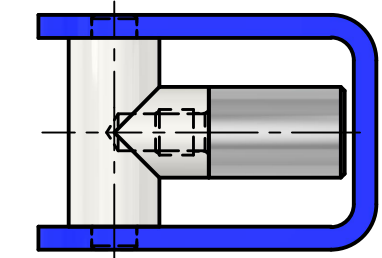

6 1 5 1 4 3 1 2 1 1

D D

C C

B B

A A

Modèle replié

LISTE DE PIECES			
ARTICLE	QTE	NUMERO DE PIECE	DESCRIPTION
1	1	coque	
2	1	pivot	
3	1	axe	

Conçu par FD	Vérifié par	Approuvé par	Date	Date 11/10/2022	
			clé anti gène		
				Modification	Feuille 1 / 1