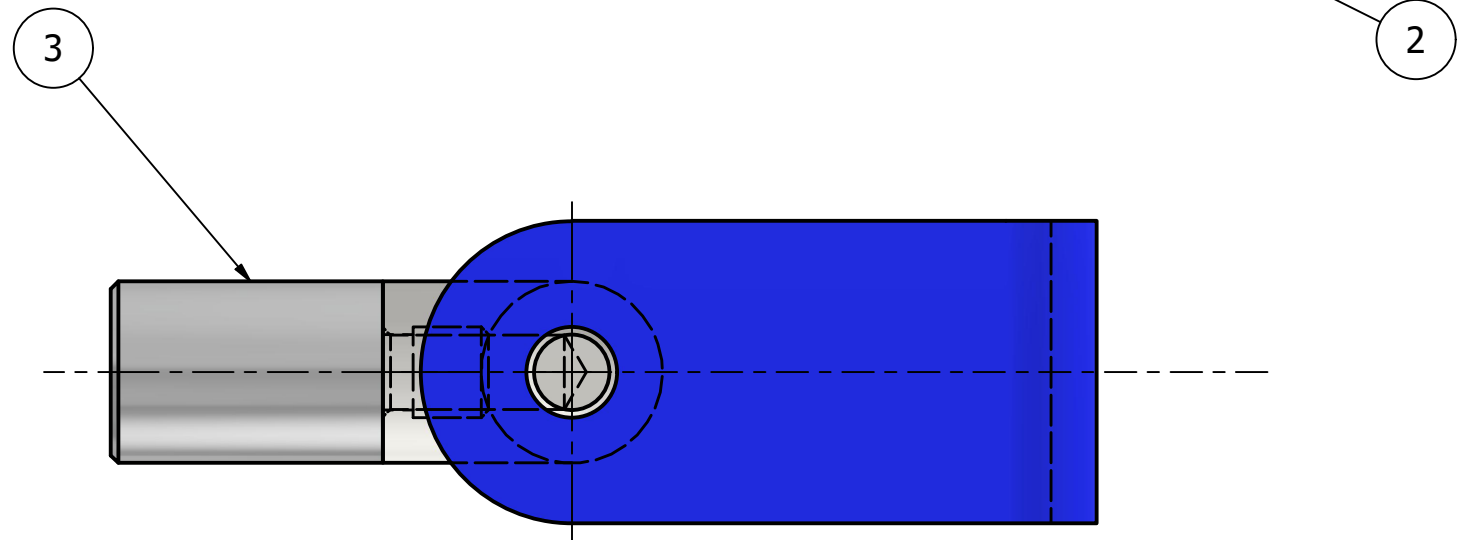

6 1 5 1 4 3 1 2 1 1

D D

C C

B B

A A

Modèle replié

LISTE DE PIECES			
ARTICLE	QTE	NUMERO DE PIECE	DESCRIPTION
1	1	coque	
2	1	pivot	
3	1	axe	

Conçu par FD	Vérifié par	Approuvé par	Date	Date 11/10/2022	
			clé anti gène		
				Modification	Feuille 1 / 1