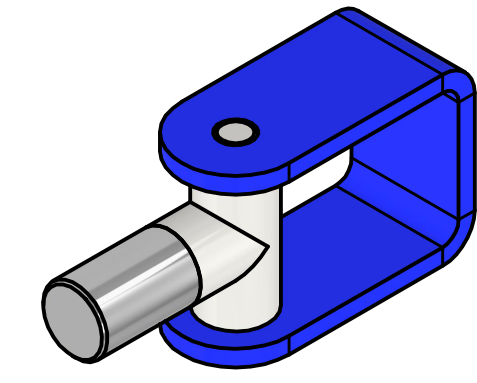

6 1 5 1 4 3 1 2 1 1

D D

C C

B B

A A

Modèle replié

LISTE DE PIECES			
ARTICLE	QTE	NUMERO DE PIECE	DESCRIPTION
1	1	coque	
2	1	pivot	
3	1	axe	

Conçu par FD	Vérifié par	Approuvé par	Date	Date 11/10/2022	
			clé anti gène		
				Modification	Feuille 1 / 1