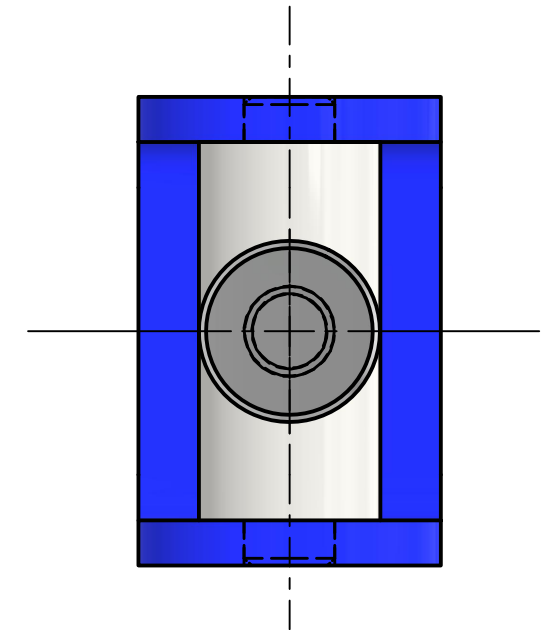

6 1 5 1 4 3 1 2 1 1

D D

C C

B B

A A

Modèle replié

LISTE DE PIECES			
ARTICLE	QTE	NUMERO DE PIECE	DESCRIPTION
1	1	coque	
2	1	pivot	
3	1	axe	

Conçu par FD	Vérifié par	Approuvé par	Date	Date 11/10/2022	
			clé anti gène		
				Modification	Feuille 1 / 1