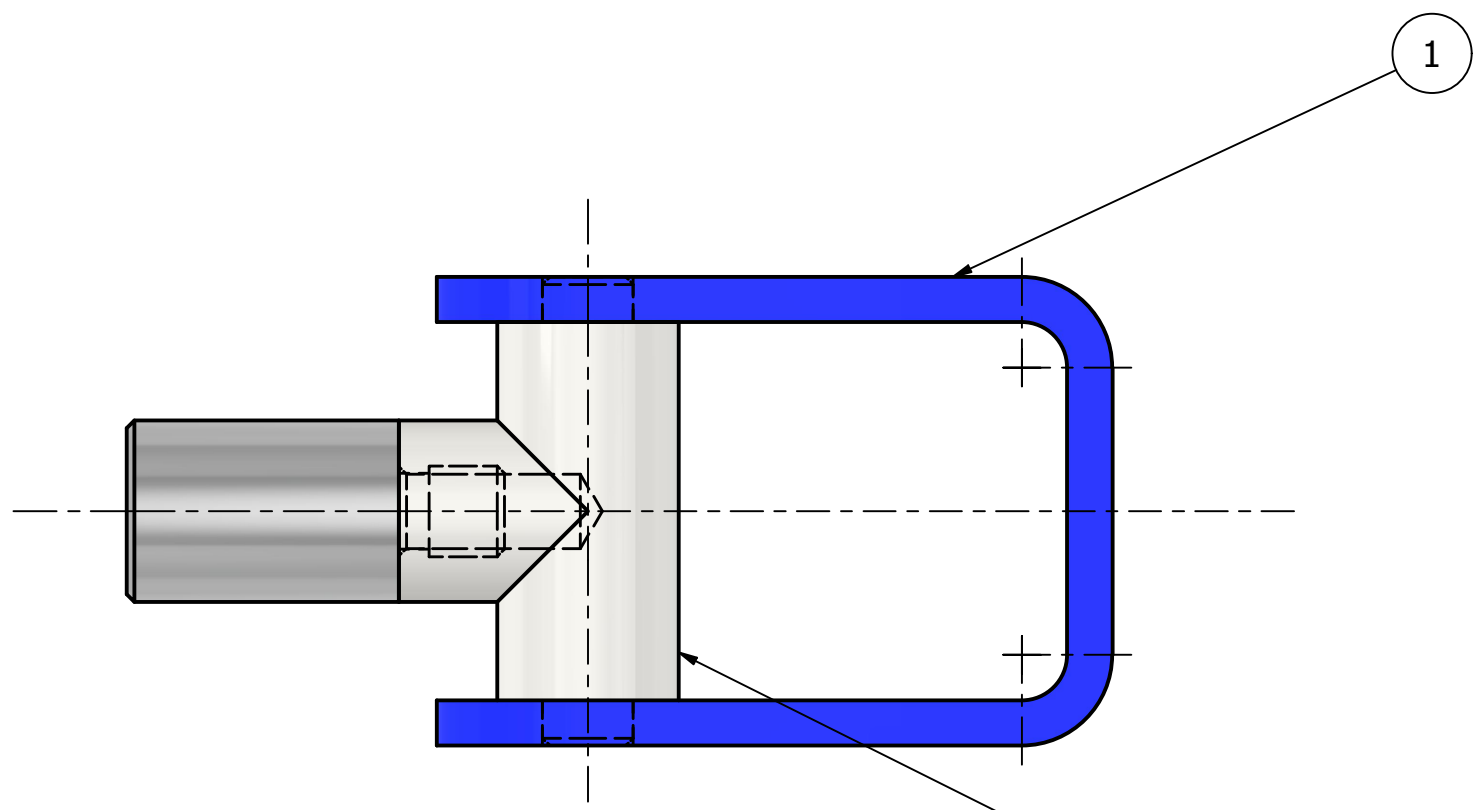

6 1 5 1 4 3 1 2 1 1

D D

C C

B B

A A

Modèle replié

LISTE DE PIECES			
ARTICLE	QTE	NUMERO DE PIECE	DESCRIPTION
1	1	coque	
2	1	pivot	
3	1	axe	

Conçu par FD	Vérifié par	Approuvé par	Date	Date 11/10/2022	
			clé anti gène		
				Modification	Feuille 1 / 1